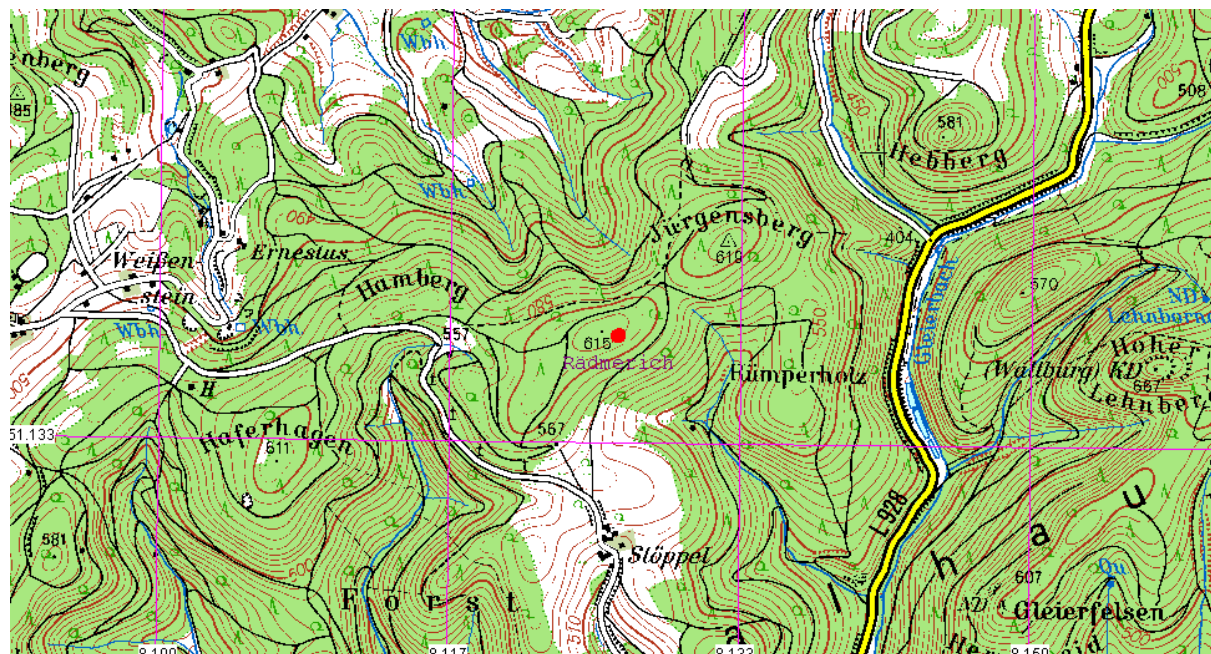

Triangulation im Herzogtum Westfalen

105-Rädmerich

Gemeinde: Lennestadt

Aus TK50

Pfeiler von Dr. Schmidt gefunden.