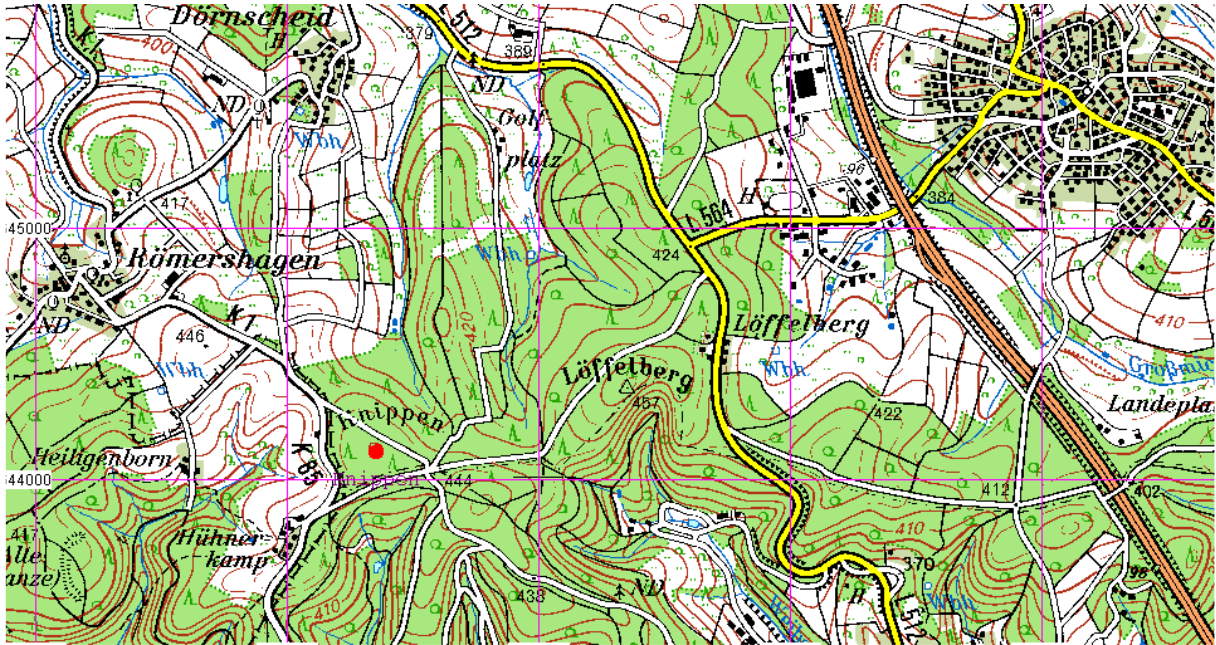

Triangulation im Herzogtum Westfalen

11-Knippen

Gemeinde: Wenden

Aus TK50

Hünsborn

Pfeiler von Dr. Schmidt gefunden.