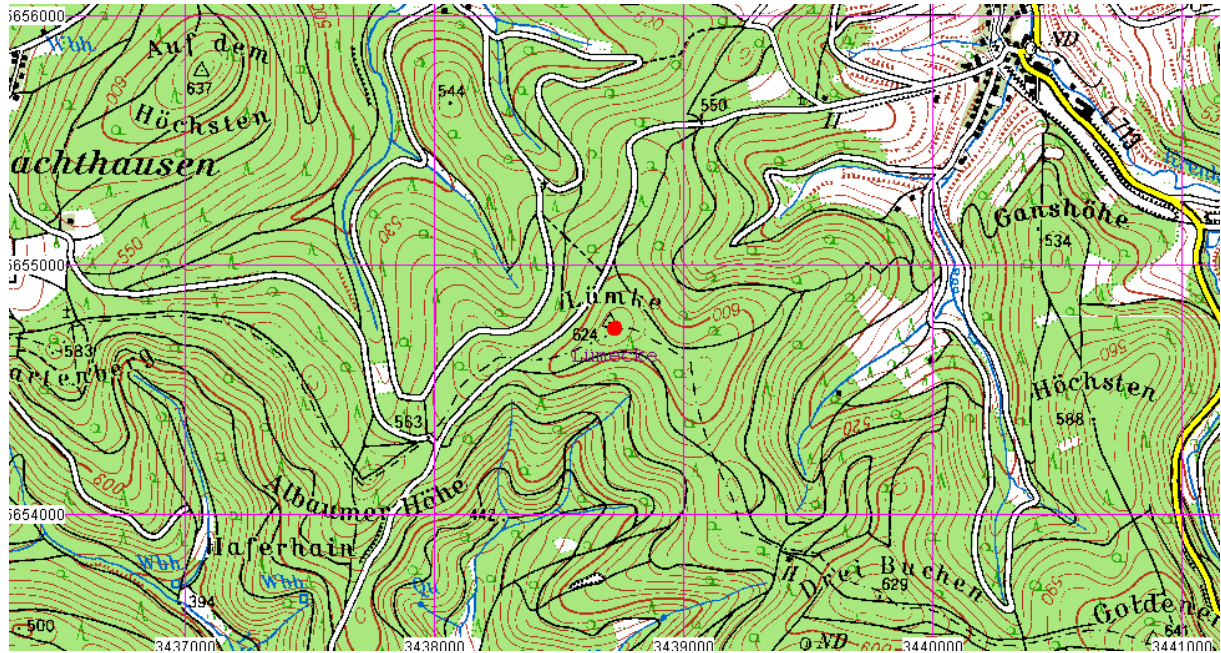

Triangulation im Herzogtum Westfalen

112-Lümecke

Gemeinde: Kirchhundem

Aus TK50

Pfeiler von Dr. Schmidt gefunden.