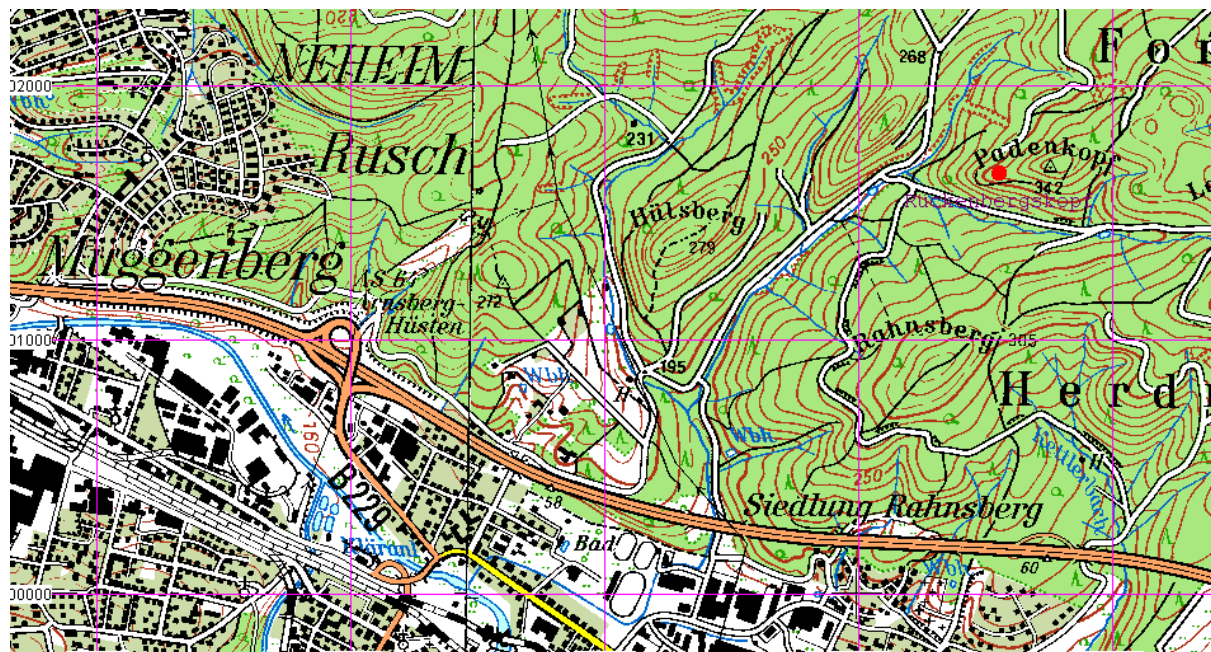

# Triangulation im Herzogtum Westfalen

## 124-Rückenbergskopf

Gemeinde: Arnsberg

Aus TK50

Pfeiler von Dr. Schmidt gefunden.