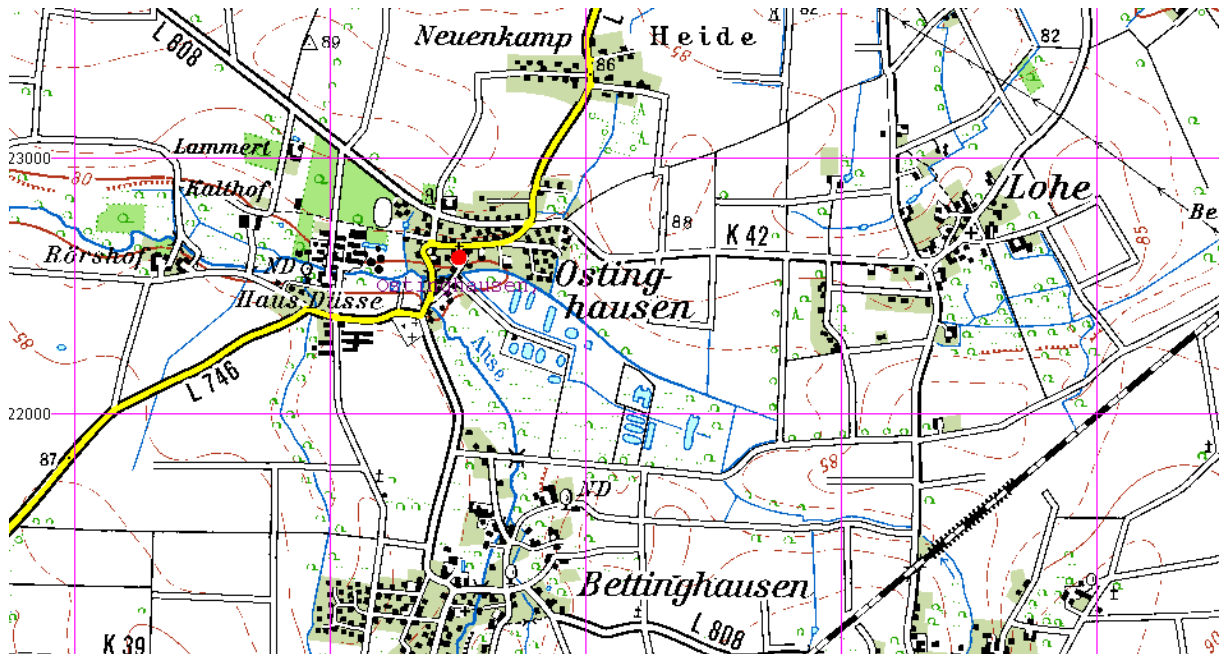

Triangulation im Herzogtum Westfalen

158-Ostinghausen Kirchturm

Gemeinde: Bad Sassendorf

Aus TK50

Kath. St. Christophorus

1834

Der Turm der Kirche wird wegen Baufälligkeit abgetragen.

1895

Abbruch der alten Kirche und Grundsteinlegung der neuen. Die neue Kirche wurde größtenteils auf die Grundmauern der alten Kirche gebaut.

Quelle: <http://www2.bad-sassendorf.de/Ortsteile/Ostinghausen/11711010000001347.php>