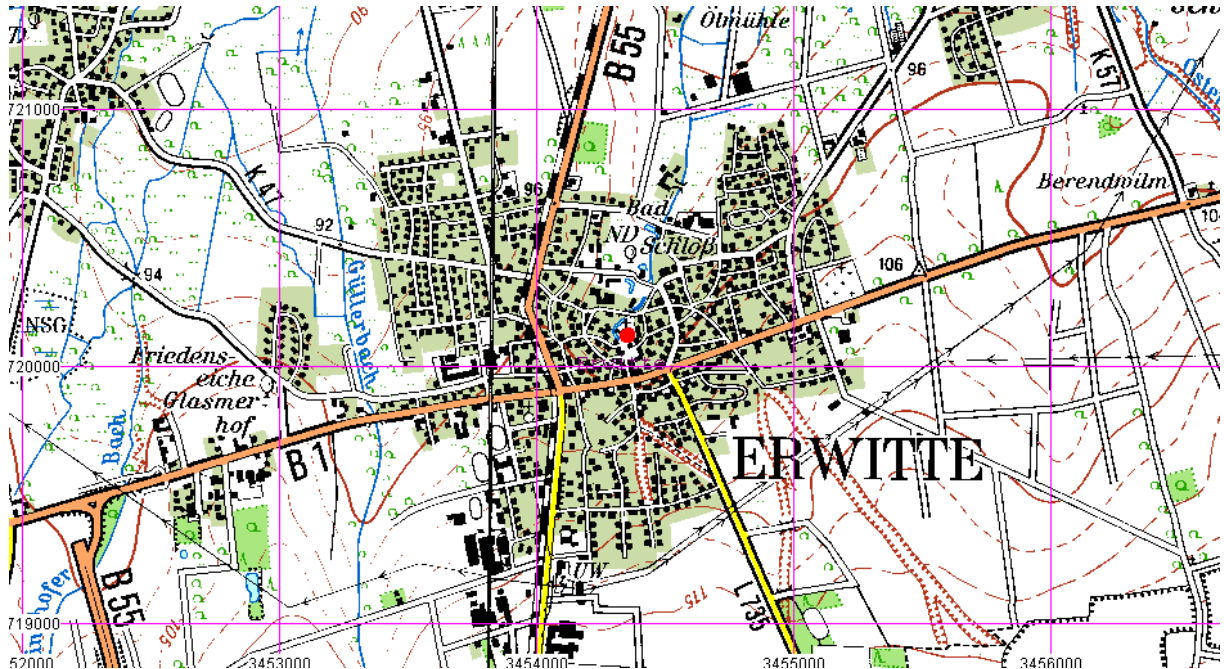

Triangulation im Herzogtum Westfalen

176-Erwitte Kirchturm

Gemeinde: Erwitte
Aus TK50

TP 4316 001430 Stützpunkt

Kath. Kirche St. Laurentius

© Riessdo