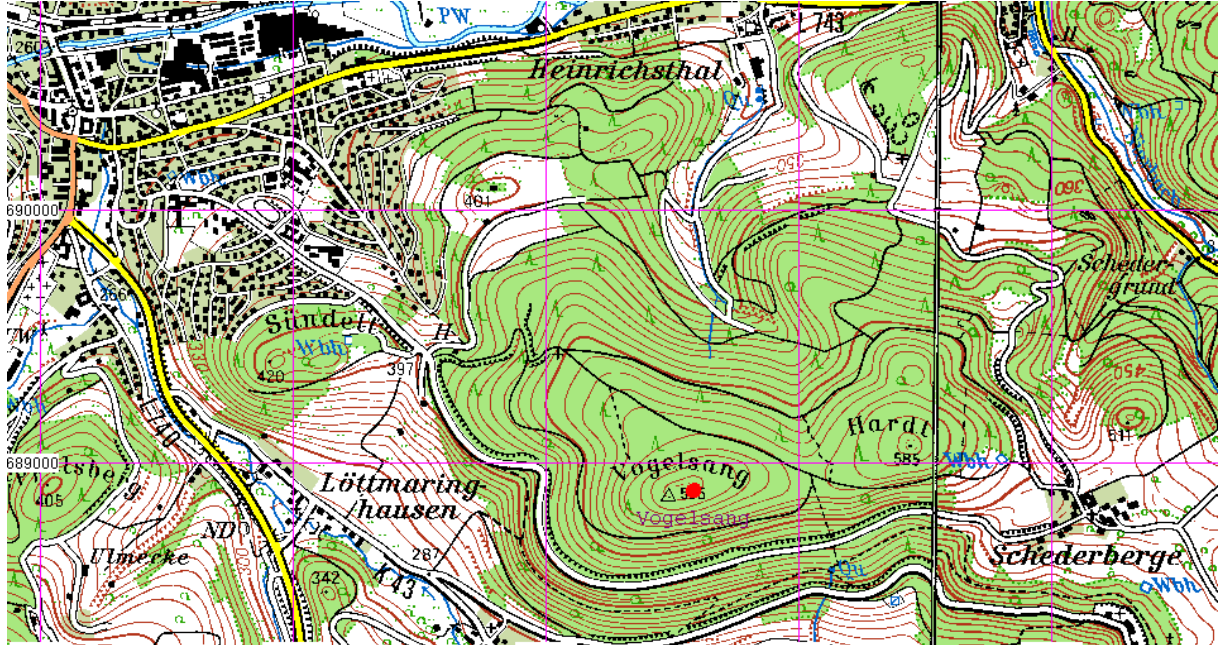

Triangulation im Herzogtum Westfalen

206-Vogelsang

Gemeinde: Meschede

Aus TK50

Meschede

Pfeiler von Dr. Schmidt gefunden.