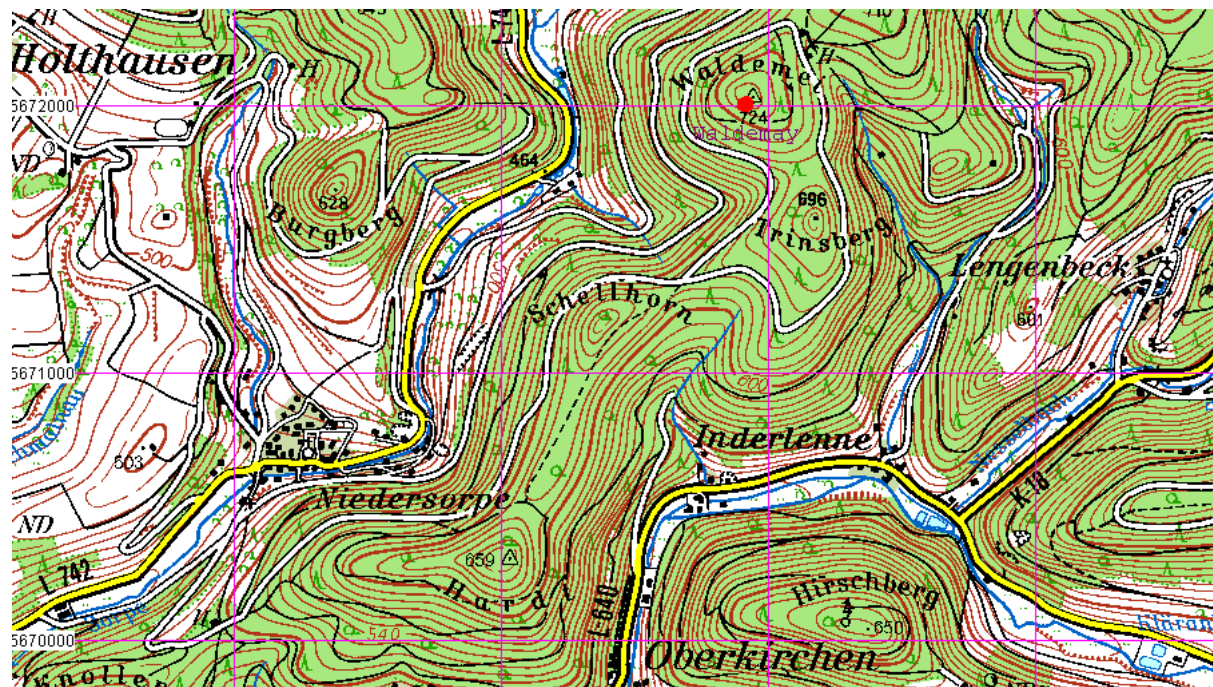

Triangulation im Herzogtum Westfalen

213-Waldemay

Gemeinde: Schmallenberg

Aus TK50

Pfeiler von Dr. Schmidt gefunden.