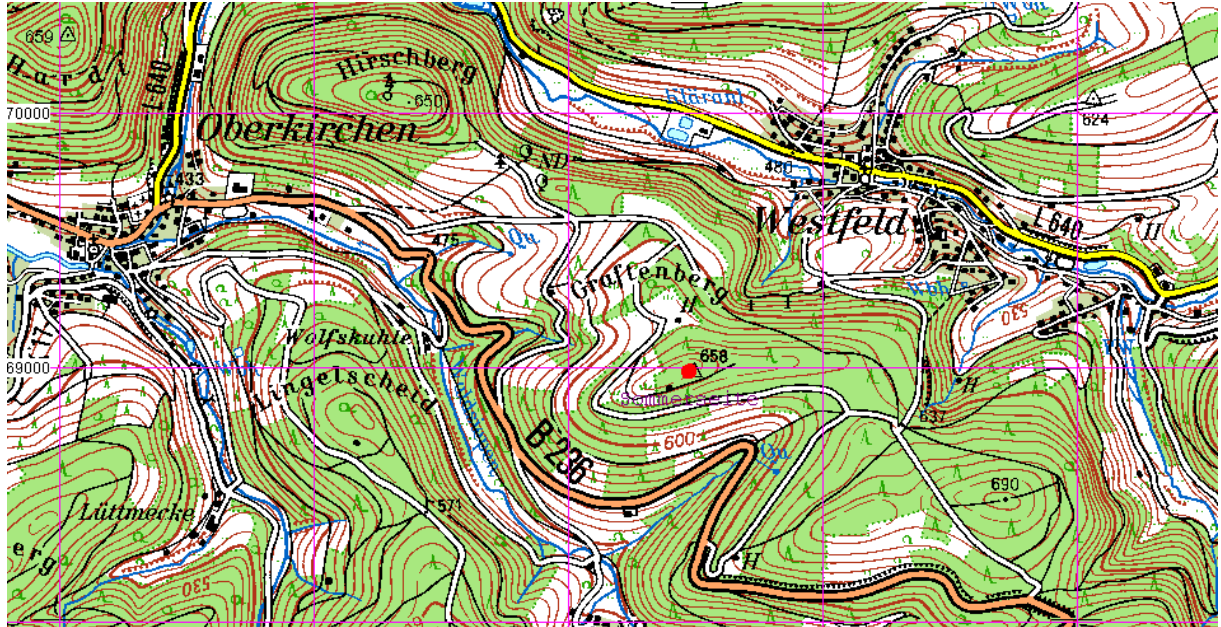

Triangulation im Herzogtum Westfalen

217-Sommerseite

Gemeinde: Schmallenberg

Aus TK50

Pfeiler von Dr. Schmidt gefunden.