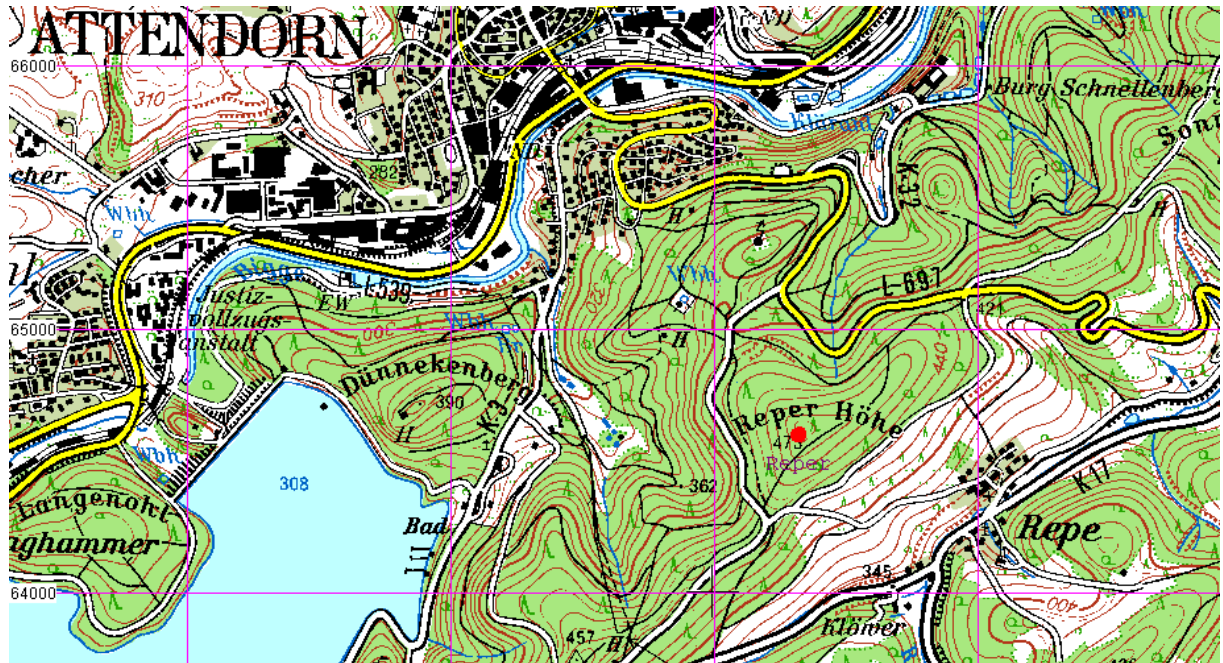

Triangulation im Herzogtum Westfalen

27-Reper Höhe

Gemeinde: Attendorn

Aus TK50

Pfeiler von Dr. Schmidt gefunden.