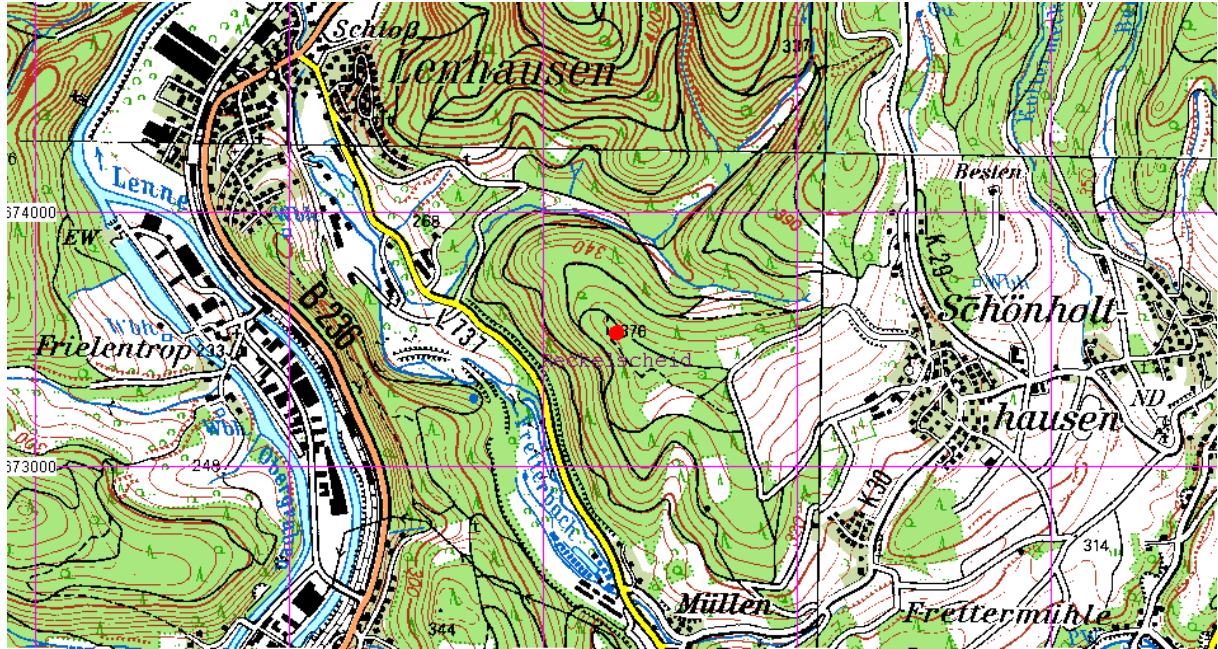

Triangulation im Herzogtum Westfalen

41-Reckelscheid

Gemeinde: Finnentrop

Aus TK50

Pfeiler von Dr. Schmidt gefunden.