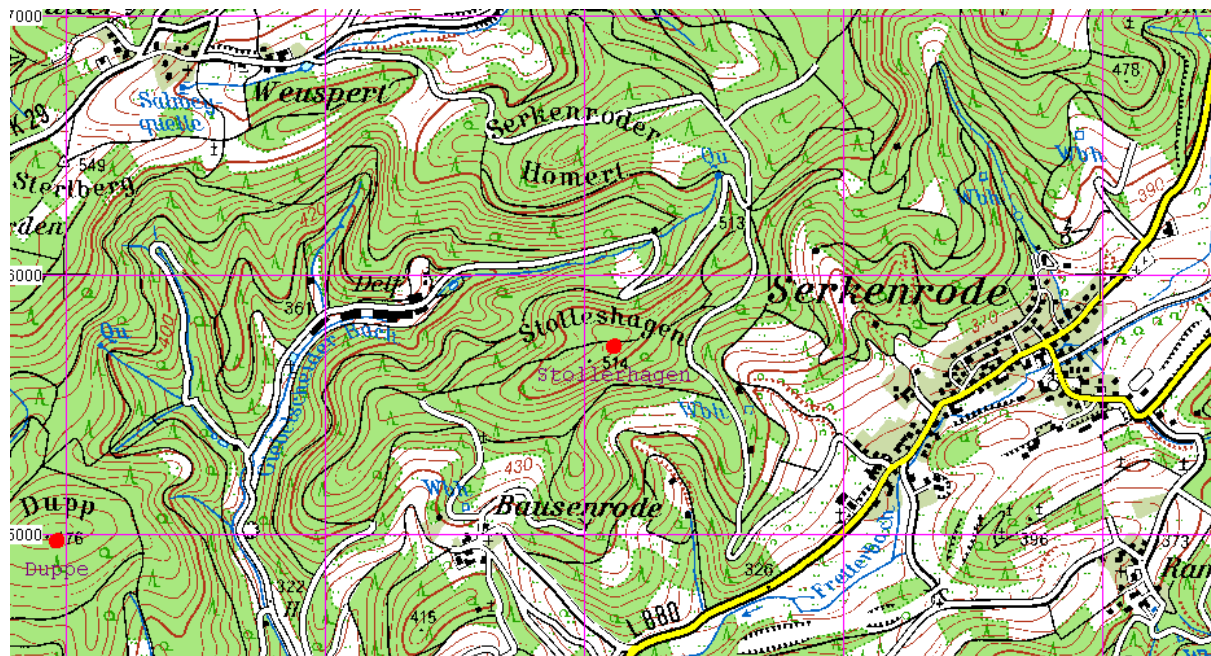

# Triangulation im Herzogtum Westfalen

## 45-Stollershagen

Gemeinde: Finnentrop

Aus TK50

Pfeiler von Dr. Schmidt gefunden.