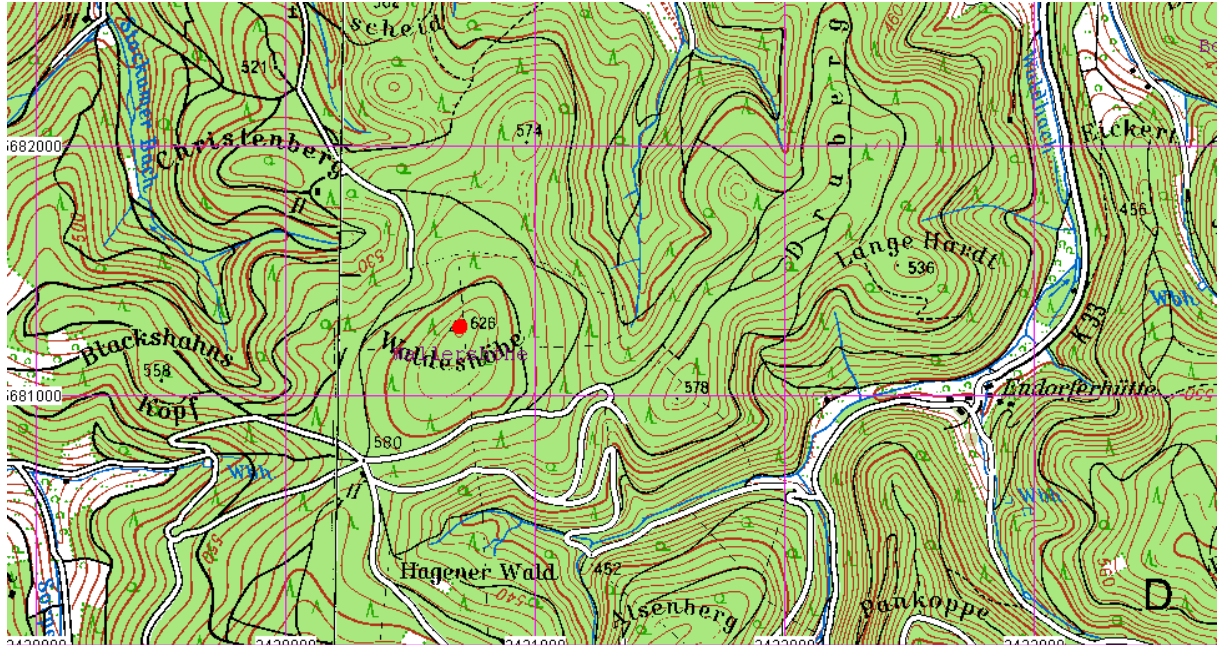

Triangulation im Herzogtum Westfalen

65-Wallershöhe

Gemeinde: Sundern

Aus TK50

Pfeiler von Dr. Schmidt gefunden.