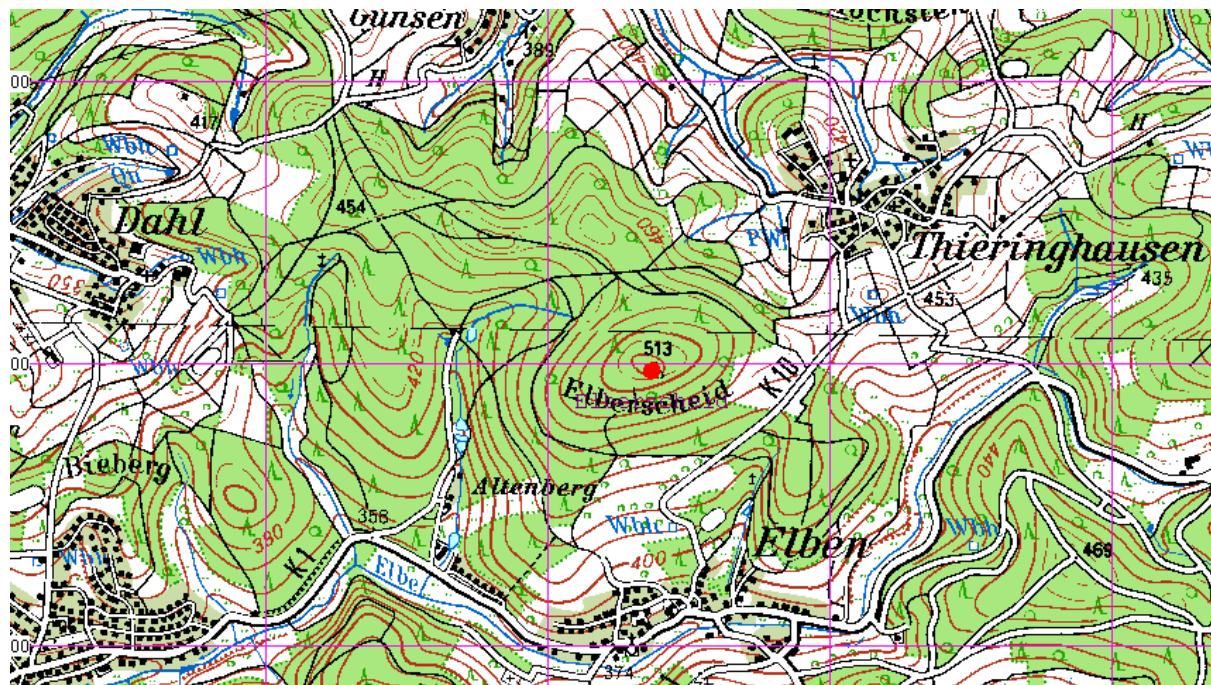

# Triangulation im Herzogtum Westfalen

## 8-Elberscheid

Gemeinde: Olpe  
Aus TK50

Pfeiler von Dr. Schmidt gefunden.