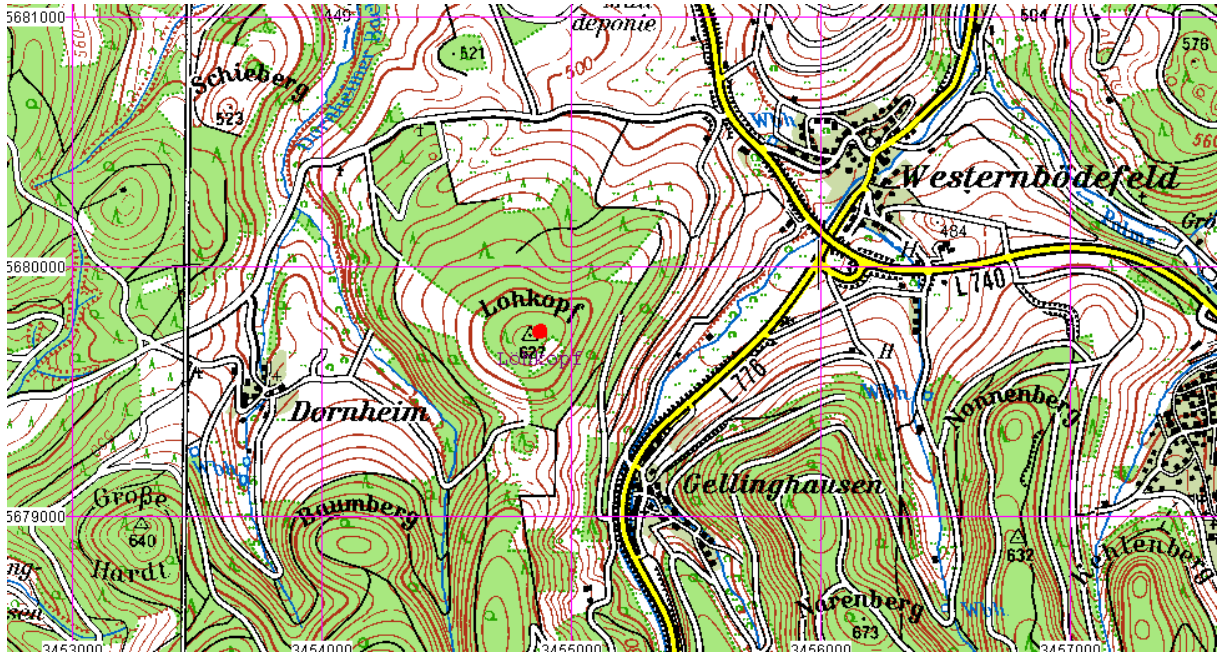

Triangulation im Herzogtum Westfalen

88-Löhkopf2

Gemeinde: Schmallenberg

Aus TK50

Pfeiler von Dr. Schmidt gefunden.