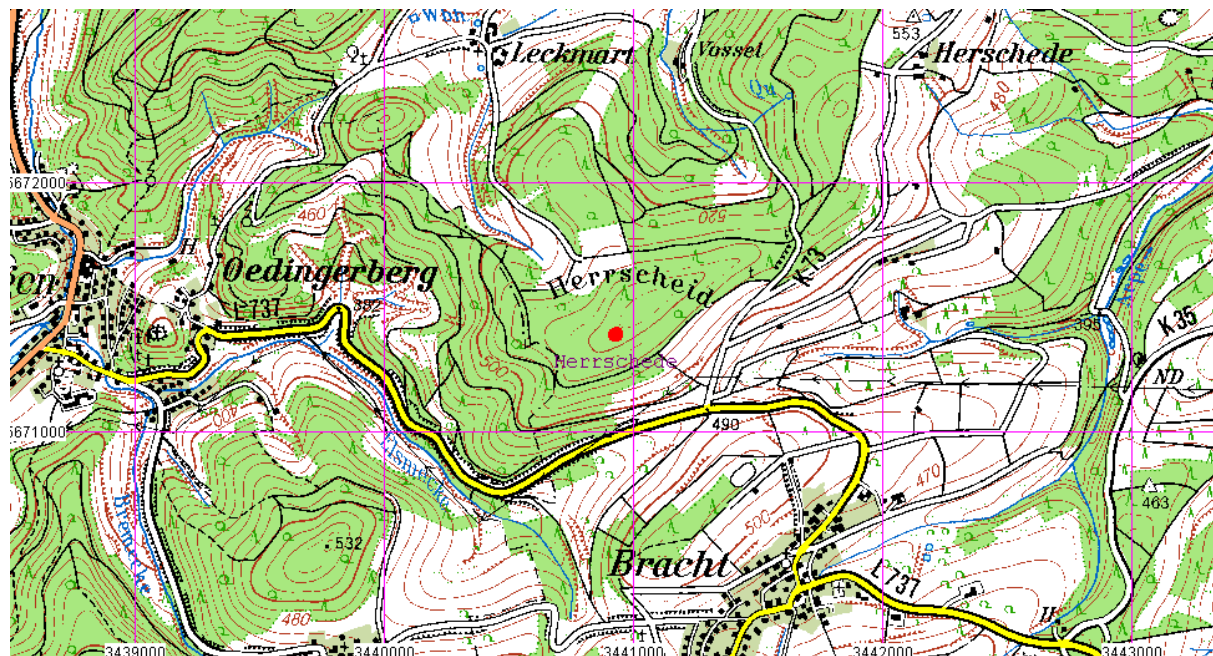

Triangulation im Herzogtum Westfalen

94-Herrschede2

Gemeinde: Schmallenberg

Aus TK50

Pfeiler von Dr. Schmidt gefunden.